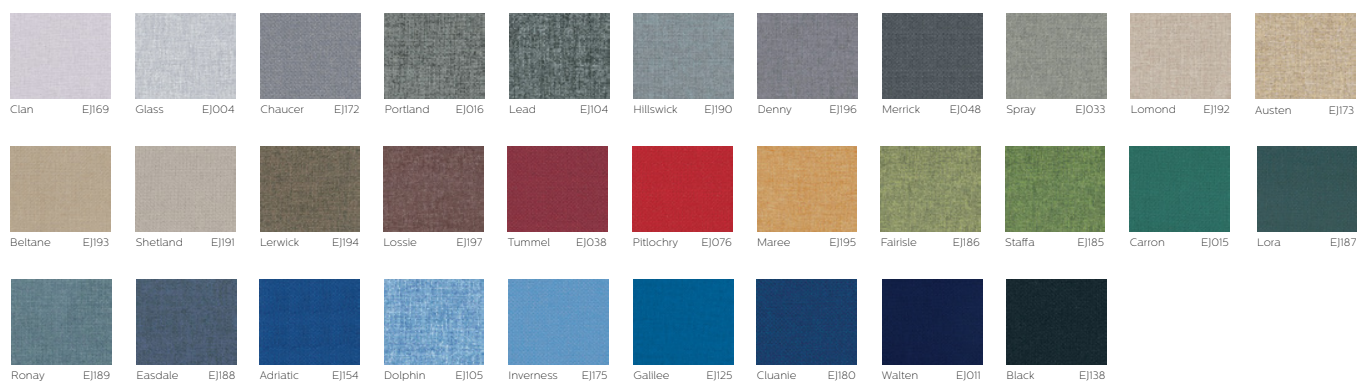

Mavo-dBound Liner kleurenkaart

Akoestische wandpanelen

LUCIA COLOUR RANGE

CARA COLOUR RANGE

De afgebeelde kleuren geven een impressie en kunnen afwijken van de werkelijke kleuren.

Aan deze documentatie kunnen geen rechten worden ontleend.
Wijzigingen voorbehouden.